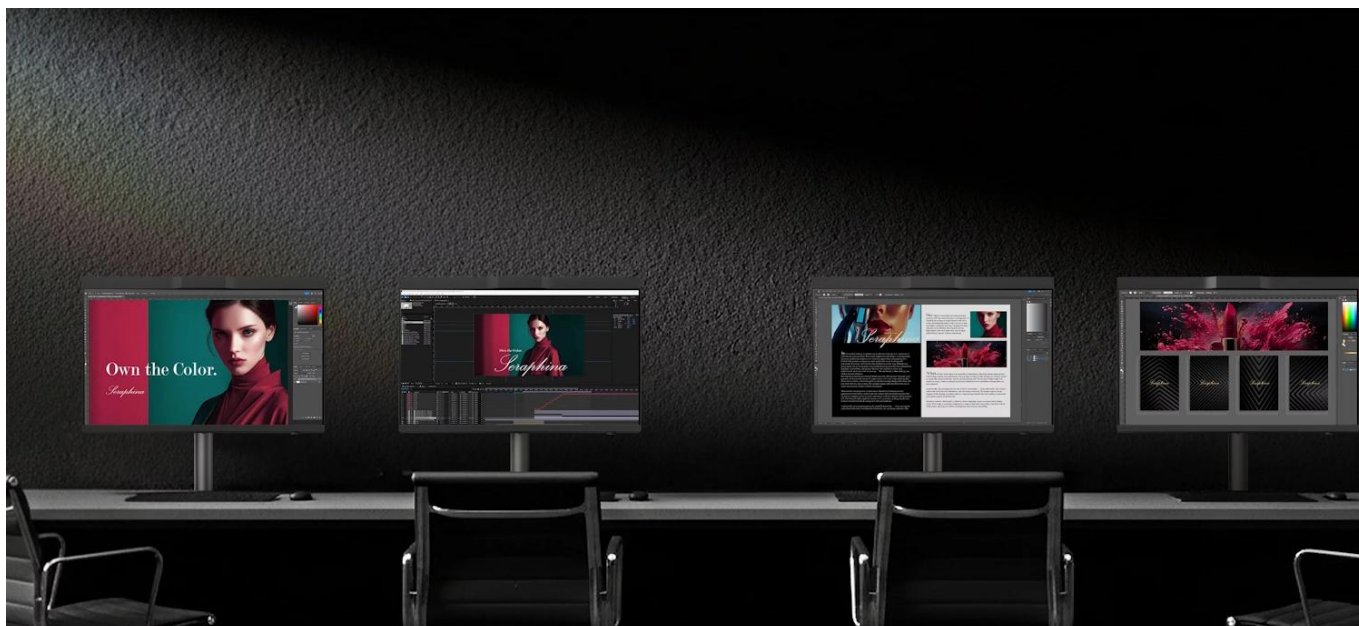

## BenQ PD2770U

**Profesionální 4K monitor s pokročilým řízením barev pro grafickou a video editaci.**

Monitor **BenQ PD2770U** s úhlopříčkou **27"** a rozlišením **3840 × 2160 px (4K)** je určen pro kreativní profesionály a studia, která vyžadují maximální přesnost barev. Technologie **AQCOLOR** zajišťuje pokrytí **99 % Adobe RGB**, **99 % DCI-P3** a **100 % Rec.709** s průměrnou odchylkou barev **Delta E ≤ 1.5**. **IPS panel** s pozorovacím úhlem **178°/178°** a jasem **400 nitů** poskytuje konzistentní zobrazení od rohu k rohu.

Monitor je vybaven **vestavěným kalibrátorem** pro automatickou kalibraci bez externích zařízení a podporuje **hardwarovou kalibraci** přímo v 16bitové LUT tabulce. Funkce **Light-Adaptive Calibration** automaticky přizpůsobuje nastavení podle osvětlení v místnosti. Certifikace **Pantone Validated**, **Pantone SkinTone Validated** a **Calman Verified** potvrzují profesionální přesnost monitoru.

**PANTONE®**  
19-1322 TCX  
Brown Stone

**PANTONE®**  
12-1011 TCX  
Peach Purée

**PANTONE®**  
16-1327 TCX  
Toasted Nut

INDIVIDUAL  
CALIBRATION  
REPORT

calman  
VERIFIED

- 27" IPS panel s rozlišením 3840 × 2160 px a pokrytím 99 % Adobe RGB, 99 % DCI-P3 a 100 % Rec.709
- Vestavěný kalibrátor s podporou hardwarové kalibrace a automatického plánování pro dlouhodobou konzistenci barev
- Funkce Light-Adaptive Calibration pro automatické přizpůsobení nastavení podle osvětlení prostředí
- USB-C port s Power Delivery 96 W pro napájení notebooku a přenos dat jedním kabelem
- Integrovaný KVM přepínač pro ovládání více počítačů jednou klávesnicí a myší
- Matný panel snižující odlesky a magnetická stínící clona pro práci bez rozptylování
- Ergonomický stojan s výškovým nastavením 115 mm, otočením o 90°, natočením 15°/15° a náklonem -5° až 20°
- Bezdrátový ovladač Hotkey Puck G3 pro rychlé přepínání barevných režimů a nastavení
- Certifikace Pantone Validated, Pantone SkinTone Validated a Calman Verified pro profesionální přesnost