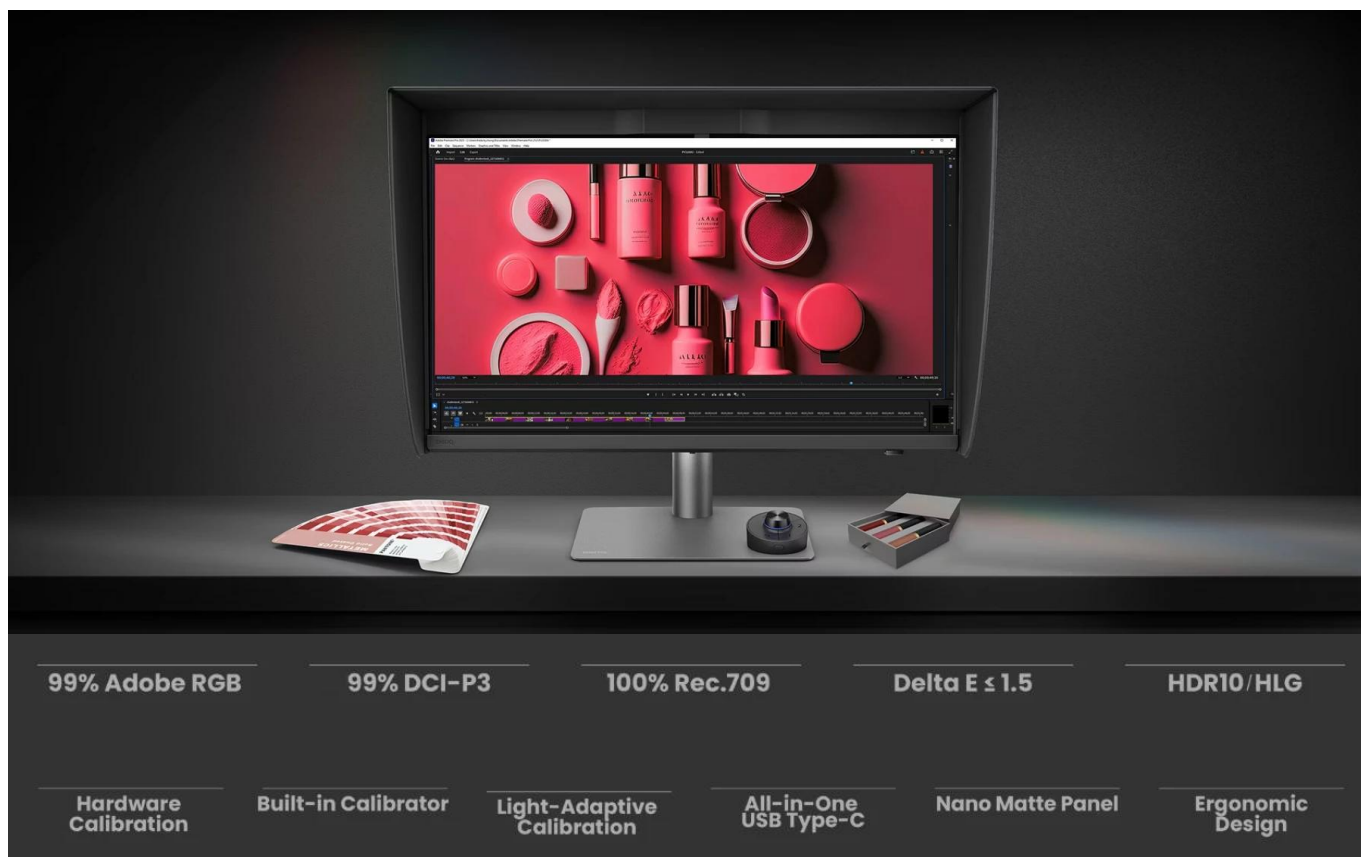

## BenQ PD2770U

**Profesionální 4K monitor s pokročilým řízením barev pro grafickou a video editaci.**

Monitor **BenQ PD2770U** s úhlopříčkou **27"** a rozlišením **3840 × 2160 px (4K)** je určen pro kreativní profesionály a studia, která vyžadují maximální přesnost barev. Technologie **AQCOLOR** zajišťuje pokrytí **99 % Adobe RGB**, **99 % DCI-P3** a **100 % Rec.709** s průměrnou odchylkou barev **Delta E ≤ 1.5**. **IPS panel** s pozorovacím úhlem **178°/178°** a jasem **400 nitů** poskytuje konzistentní zobrazení od rohu k rohu.

Monitor je vybaven **vestavěným kalibrátorem** pro automatickou kalibraci bez externích zařízení a podporuje **hardwarovou kalibraci** přímo v 16bitové LUT tabulce. Funkce **Light-Adaptive Calibration** automaticky přizpůsobuje nastavení podle osvětlení v místnosti. Certifikace **Pantone Validated**, **Pantone SkinTone Validated** a **Calman Verified** potvrzují profesionální přesnost monitoru.