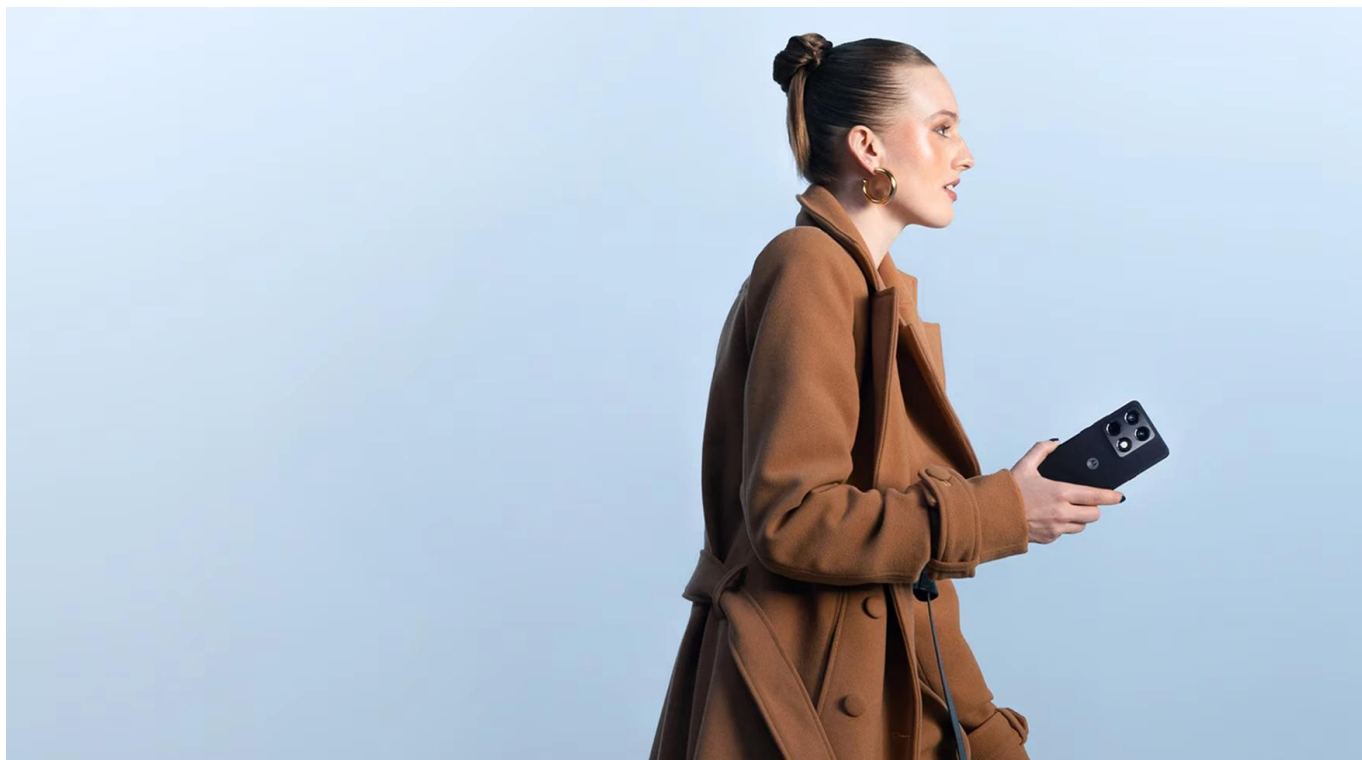

MOTOROLA SIGNATURE ČERNÝ

Cena celkem:	23 105 Kč (bez DPH: 19 095 Kč)
Kód zboží:	MOBMOT1195
Part No.:	PBAB0045RO
Záruka:	24 měsíců/6 měs. akku
Stav:	Nové zboží

Popis

Motorola Signature černý

Prémiový smartphone s profesionálním fotoaparátem a špičkovým výkonem pro náročné uživatele.

Motorola Signature představuje technologickou dokonalost s **6,8" Extreme AMOLED displejem** s rozlišením **2780 x 1264 px**, obnovovací frekvencí **165 Hz** a maximálním jasnem **6 200 nitů**. Displej je ověřený značkou **Pantone™** pro věrné podání barev a podporuje **Dolby Vision** i **HDR10+** s pokrytím **100 % barevného prostoru DCI-P3**.

Výkon zajišťuje **3nm procesor Snapdragon® 8 5. generace** s frekvencí až **3,8 GHz**, **16 GB operační paměti LPDDR5X** a **512 GB interního úložiště UFS 4.1**. Pokročilý chladicí systém s kapalným kovem v měděném pletivu a výparníkovou komorou o velikosti **6 002 mm²** udržuje teplotu až o **4,4 °C nižší**. Smartphone běží na systému **Android™ 16**.

- Trojitý profesionální fotoaparát s 50Mpx senzory Sony LYTIA 828, 600 a 500 s optickou stabilizací OIS a 3násobným optickým zoomem
- Periskopický teleobjektiv s až 100násobným Super Zoom Pro a makrofotografií
- Nahrávání videa v rozlišení 8K Dolby Vision® při 30 fps a 4K při 120 fps se stabilizací Horizon Lock