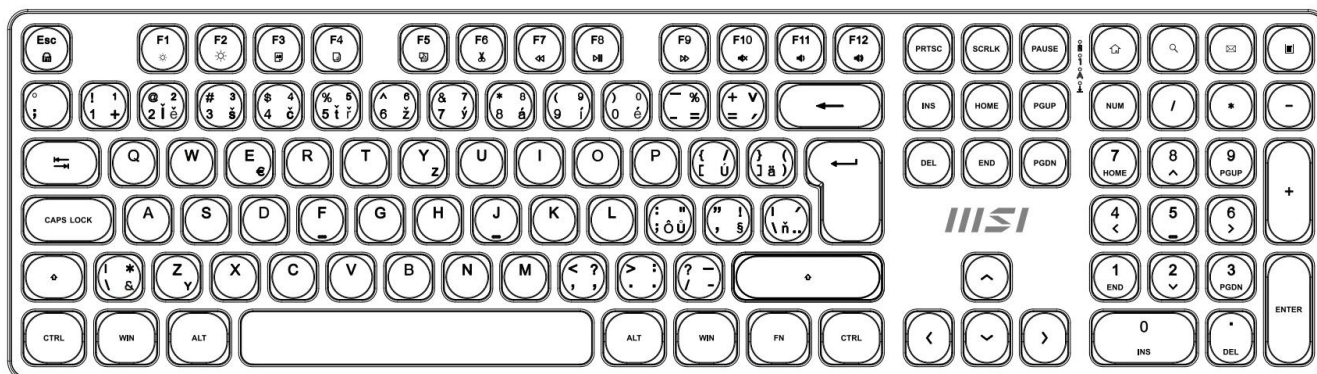

24 měs.

Stav:

Nové zboží

Popis

MSI FORGE K210 Wireless bílý

Pozor, foto produktu je ilustrativní. Klávesnice disponuje **CZ/SK layoutem**, správné rozložení kláves:**Elegantní bezdrátový set klávesnice a myši navržený pro maximální produktivitu a pohodlí při práci**

Sada **MSI FORGE K210 Wireless Combo** představuje kompletní řešení pro kancelářskou práci s důrazem na spolehlivost a pohodlí. Klávesnice využívá **nůžkové (scissor) spínače**, které jsou známé svým tichým, nízkým a stabilním úhodem – ideální pro rychlé psaní bez zbytečného hluku. Díky **2,4GHz bezdrátovému připojení** s dosahem až 10 metrů získáte svobodu pohybu a pracovní prostor bez zbytečných kabelů.

Ergonomie a pohodlí

Klávesnice disponuje dvěma nožičkami na každé straně pro nastavení úhlu sklonu, což zajišťuje pohodlnější pozici zápěstí při dlouhých hodinách psaní. Myš má ověřený tvar navržený podle přirozeného obrysu ruky s dodatečnou podporou dlaně.

Výdrž baterie: až 30 hodin

Rozměry: 124 × 63 × 40 mm