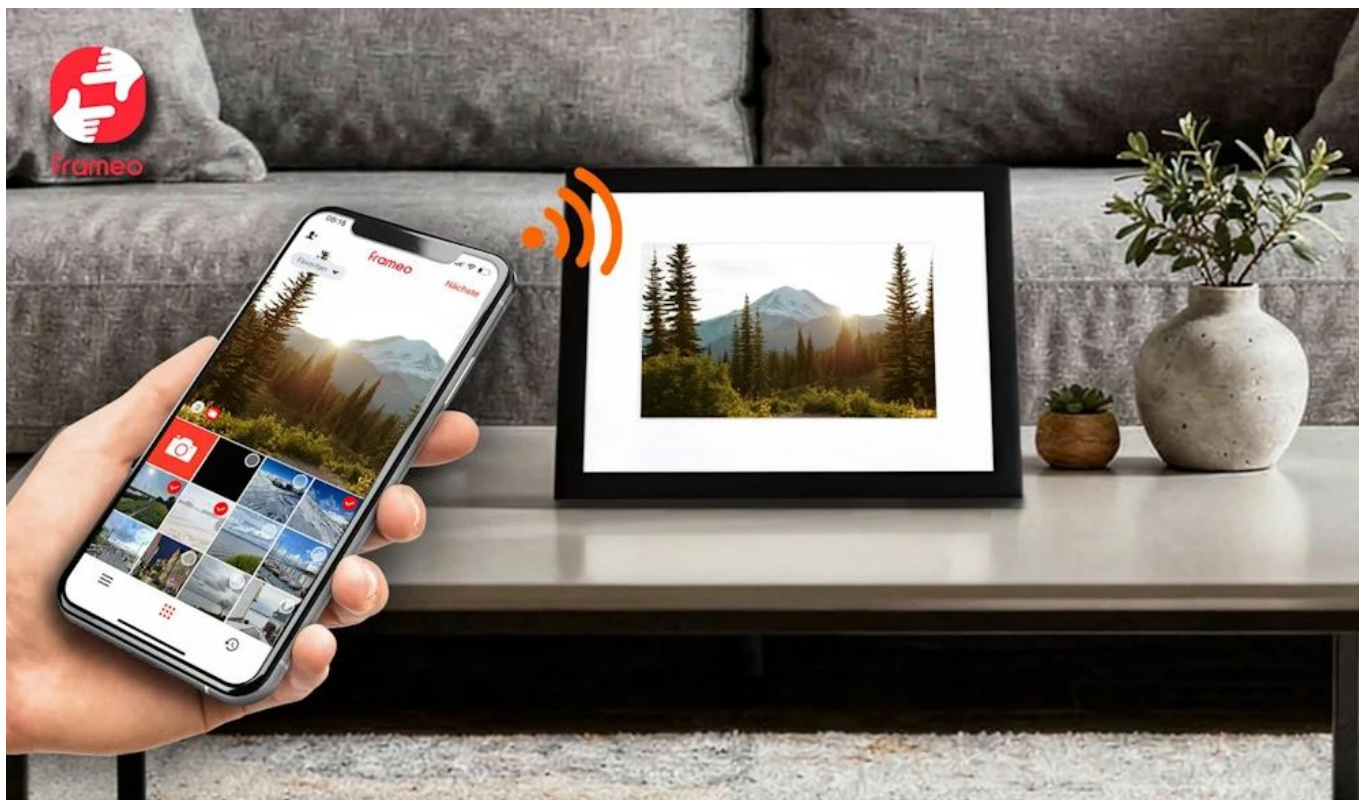

### Rollei digitální fotorámeček s Wi-Fi - pro sdílení vzpomínek

- **Flexibilní přenos** - z aplikace Frameo, paměťové karty, USB paměti nebo počítače
- **Velká paměť** - 32 GB interní paměti pro tisíce fotografií a videí
- **Vysoce kvalitní displej** - úhlopříčka 10,1 palce, panel IPS a dotyková obrazovka
- **Mnoho funkcí** - popisky, grafické rámečky, čas, počasí a režim spánku
- **Flexibilní umístění** - stojící nebo zavěšené v horizontálním nebo vertikálním formátu

V dnešní digitální době pořizujeme stovky fotografií a videí z dovolených, výletů nebo běžného života na našich smartphonech, tabletech a dalších zařízeních. Ty nejkrásnější a nejvzpomínkovější záběry chceme rádi vystavit ve svém domově a sdílet je s rodinou a přáteli. Chytré, jednoduché a inovativní řešení vám nabízí digitální fotorámeček Smart Frame WiFi 110. Díky němu můžete své oblíbené snímky posílat přímo ze smartphonu nebo tabletu do digitálního rámečku - během několika vteřin!

### **Flexibilní přenos: Z aplikace Frameo, paměťové karty, USB úložiště nebo počítače**

Smart Frame WiFi 110 nabízí bezkonkurenční flexibilitu při přenosu vašich snímků. Nejchytřejším řešením je odesílání fotografií a videí o délce až 15 sekund přes bezplatnou aplikaci Frameo pro váš smartphone nebo tablet. Bez zdlouhavé registrace nebo přihlašování můžete rovnou začít a jednoduše vybrat všechny požadované snímky na vašem smartphonu či tabletu, určit jeden nebo více Smart Frame jako příjemce a snímky odeslat přes Wi-Fi do rámečku nebo rámečků – zcela bez ohledu na to, kde se právě nacházíte. Můžete tak například na dovolené posílat své fotografie přímo do rámečků vaší rodiny a sdílet tak své oblíbené okamžiky s vašimi blízkými. Alternativně máte také možnost přenášet fotografie a videa z microSD paměťové karty, z USB úložiště nebo dokonce přímo z počítače přes přiložený USB-C kabel do rámečku, exportovat je z rámečku, nebo vytvořit zálohu celého rámečku.