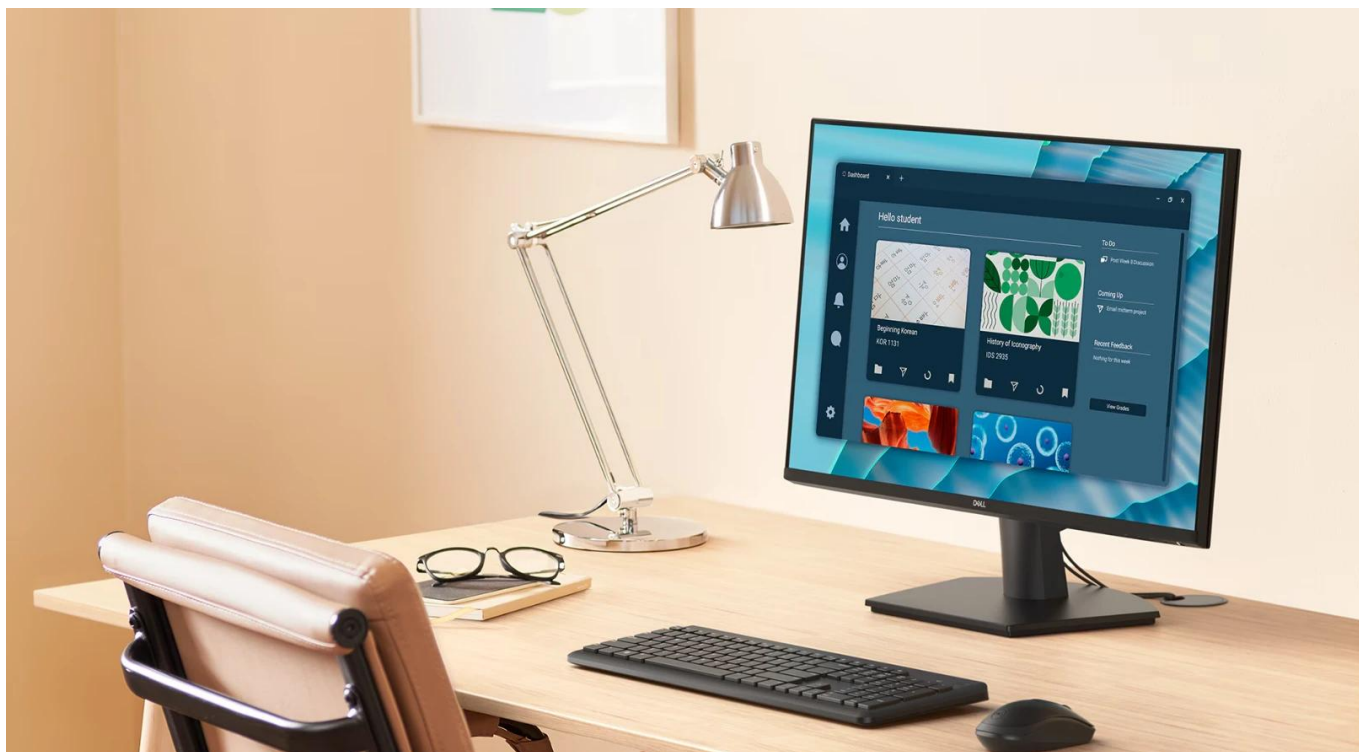

36 měs.

Stav:

Nové zboží

Popis

Dell SE2726H

Univerzální 27" Full HD monitor s vysokou obnovovací frekvencí a technologií pro ochranu očí.

Monitor Dell SE2726H kombinuje **27" IPS panel** s rozlišením **Full HD (1920 × 1080 px)** a vysokou **obnovovací frekvencí 144 Hz** pro plynulé zobrazení dynamického obsahu. Díky **TÜV Rheinland tříhvězdičkové certifikaci** zajišťuje pohodlné sledování s minimalizací namáhání očí při dlouhodobém používání.

Panel s **IPS technologií** poskytuje široké pozorovací úhly **178°/178°** a přesné podání barev s podporou **16,7 milionu barev**. Antireflexní povrchová úprava s tvrdostí **3H** redukuje odrazy a otisky prstů. Kompaktní design s tenkými rámečky maximalizuje zobrazovací plochu.

- 27" IPS panel s rozlišením Full HD 1920 × 1080 px a hustotou 81 PPI pro ostré zobrazení
- Vysoká obnovovací frekvence 144 Hz a doba odezvy 4 ms GtG pro plynulý obraz bez rozmazání
- AMD FreeSync™ technologie eliminuje trhání a sekání obrazu při hraní her a sledování videí

Pohodlné nastavení a montáž

Monitor umožňuje **náklon o -5° až +21°** pro optimální nastavení pozorovacího úhlu. Podporuje montáž na stěnu nebo rameno pomocí standardu **VESA 100 × 100 mm**. Integrovaný držák kabelů udržuje pracovní prostor v pořádku.