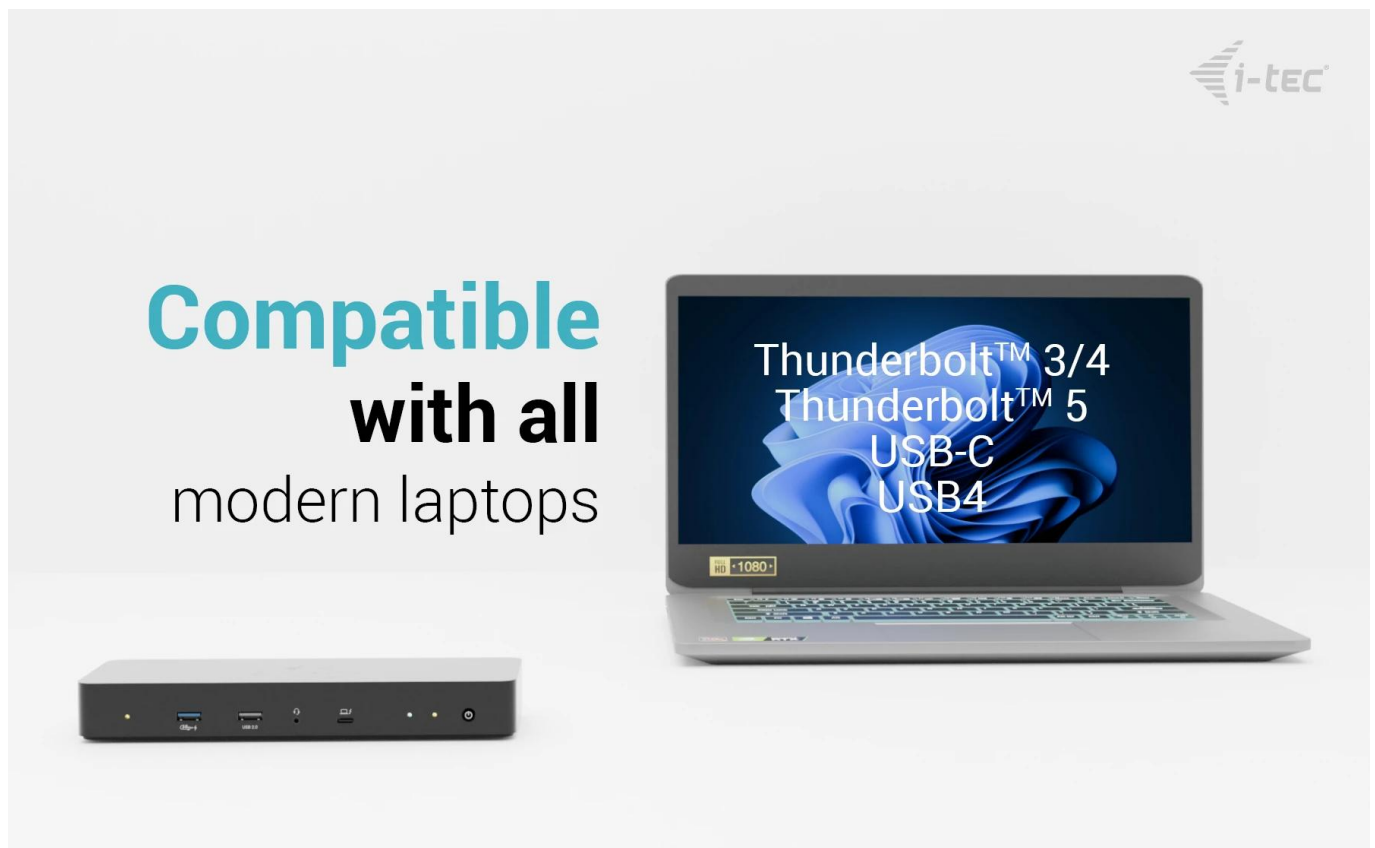

I-TEC THUNDERBOLT 4 INTELLIGENT DUAL DISPLAY DOCKING STATION PD 90W

Cena celkem:

5 199 Kč

(bez DPH: 4 297 Kč)

Kód zboží:

DOCTEC0108

Part No.:

TB4INTGDUAL4KDOCPD

Záruka:

24 měs.

Stav:

Nové zboží

Popis

I-TEC Thunderbolt 4 Intelligent Dual Display Docking Station PD 90 W

Univerzální dokovací stanice s podporou vzdálené správy pro profesionální prostředí.

Modern Intelligent docking station with remote management capabilities

Dokovací stanice s technologií **Thunderbolt™ 4** nabízí komplexní řešení pro připojení notebooků a tabletů s porty **USB-C, USB4 nebo Thunderbolt™ 3/4/5**. Díky dedikovanému **LAN portu** umožňuje volitelnou vzdálenou správu IT administrátorům – dokovací stanici lze ovládat odkudkoliv bez nutnosti připojení k hostitelskému zařízení, stačí pouze napájení a síťové připojení. Software pro vzdálenou správu je dostupný jako volitelný doplněk pro počítače s **Windows 10/11**.

Stanice podporuje připojení až **dvou externích 4K monitorů při 60 Hz** nebo jednoho **8K displeje při 30 Hz**. K dispozici jsou **2x DisplayPort** a **1x Thunderbolt™ 4 port**, který nabízí buď 8K video výstup, nebo ultrarychlý datový přenos až **40 Gb/s**. Pro nabíjení připojeného notebooku nebo tabletu poskytuje **Power Delivery až 90 W**.