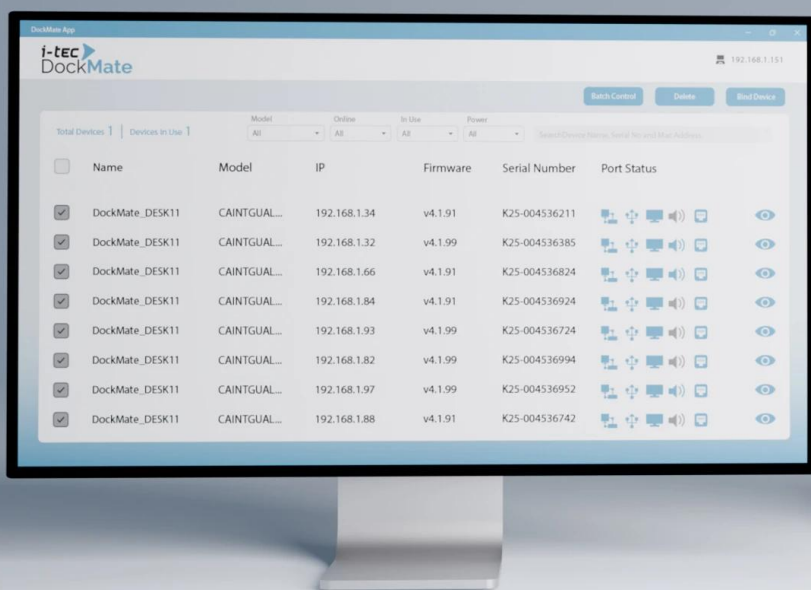

Záruka:

24 měs.

Stav:

Nové zboží

Popis

I-TEC Thunderbolt 4 Intelligent Dual Display Docking Station PD 90 W

Univerzální dokovací stanice s podporou vzdálené správy pro profesionální prostředí.

Modern Intelligent docking station with remote management capabilities

Dokovací stanice s technologií **Thunderbolt™ 4** nabízí komplexní řešení pro připojení notebooků a tabletů s porty **USB-C, USB4 nebo Thunderbolt™ 3/4/5**. Díky dedikovanému **LAN portu** umožňuje volitelnou vzdálenou správu IT administrátorům – dokovací stanici lze ovládat odkudkoliv bez nutnosti připojení k hostitelskému zařízení, stačí pouze napájení a síťové připojení. Software pro vzdálenou správu je dostupný jako volitelný doplněk pro počítače s **Windows 10/11**.