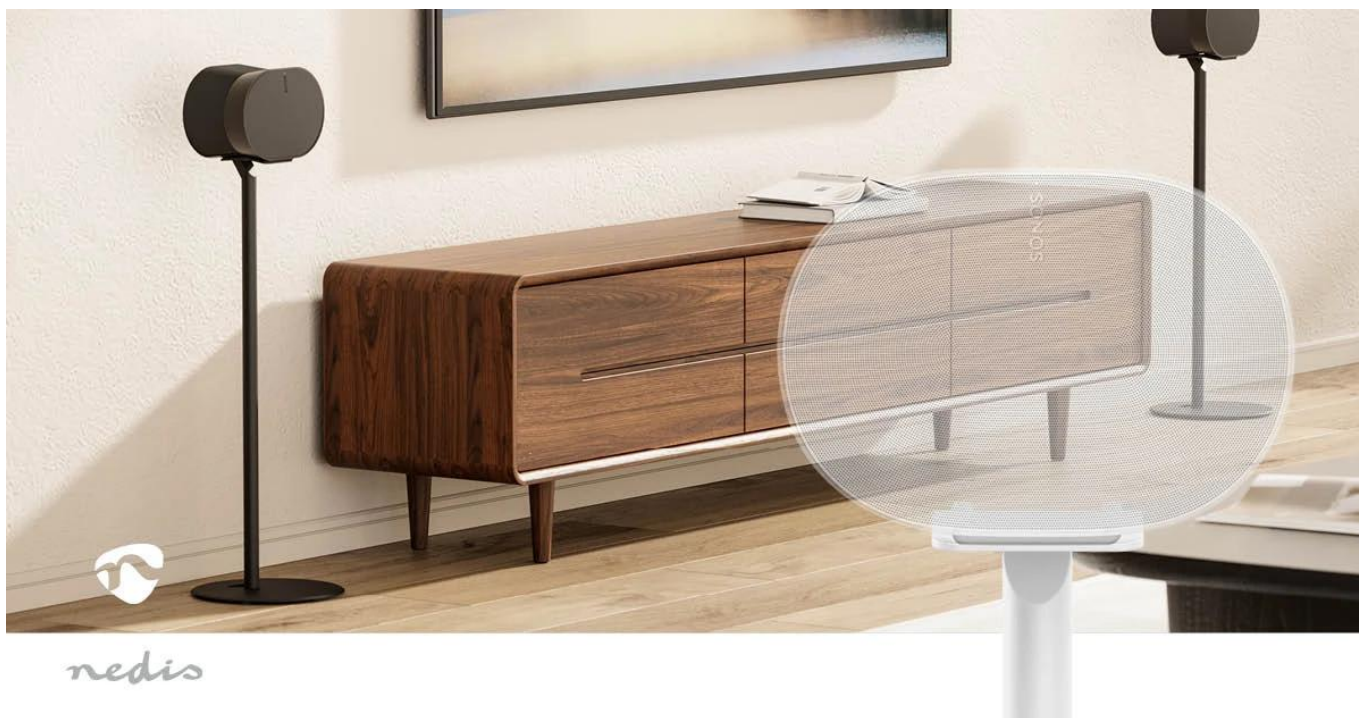

24 měs.

Stav:

Nové zboží

Popis

Nedis SPMT5950WT

Podlahový stojan navržený exkluzivně pro reproduktor Sonos® Era 300.

Prémiový stojan pro reproduktor **Sonos® Era 300** kombinuje elegantní design s praktickou funkcí. Díky **pevné výšce 715 mm** zajišťuje optimální umístění reproduktoru pro dokonalý zvukový zážitek z jakéhokoliv místa v místnosti. Stojan je vyroben z kombinace **ABS plastu a kovu**, což garantuje stabilitu a dlouhou životnost.

Konstrukce stojanu zahrnuje bezpečné upevňovací držáky, které pevně drží reproduktor a eliminují nežádoucí vibrace. **Integrovaný systém vedení kabelů** uvnitř sloupku umožňuje úhledné skrytí všech vodičů a udržuje tak čistý a profesionální vzhled. Snadná montáž a instalace vám umožní rychle proměnit váš prostor v prémiové audio prostředí.

- Exkluzivní kompatibilita s reproduktorem Sonos® Era 300 pro dokonalé sladění
- Pevná výška 715 mm zajišťuje optimální poslech ze všech pozic v místnosti
- Robustní konstrukce z ABS plastu a kovu s nosností až 5 kg
- Integrovaný systém vedení kabelů ve sloupku pro úhledné skrytí vodičů
- Bezpečné upevňovací držáky pro stabilní uchycení reproduktoru
- Elegantní bílé provedení doplňující design Era 300

Čisté a elegantní řešení

Systém vedení kabelů integrovaný přímo do sloupku stojanu umožňuje skrýt všechny kabely z dohledu. Výsledkem je čistý, minimalistický vzhled, který dokonale ladí s moderním designem reproduktoru Sonos® Era 300.