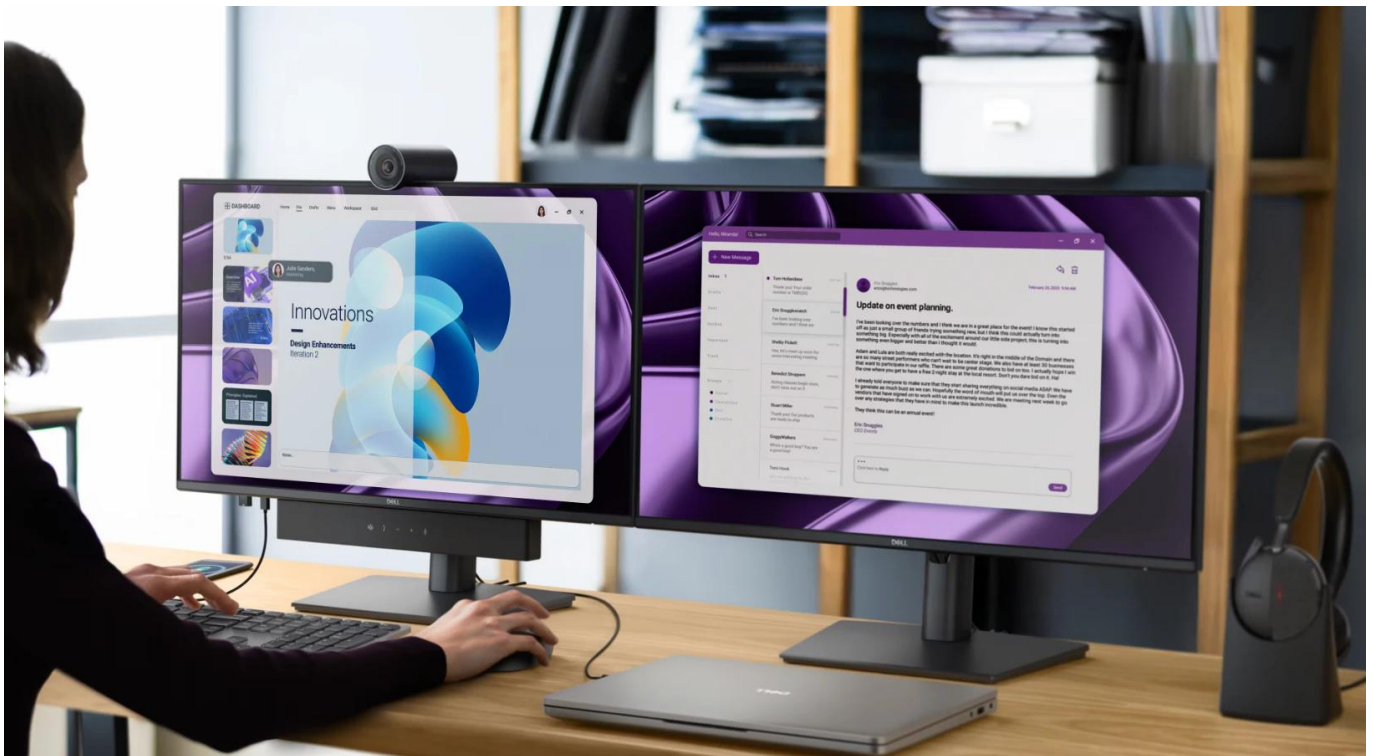

DELL PRO P 24 P2426HE 23,8"

Cena celkem:

6 129 Kč

(bez DPH: 5 065 Kč)

Kód zboží:

MOND7170

Part No.:

210-BVKN

Záruka:

36 měs.

Stav:

Nové zboží

Popis

Dell Pro P 24 P2426HE

Profesionální monitor s komplexní konektivitou a certifikací pro komfort při práci.

Monitor **Dell Pro P2426HE** s úhlopříčkou **23,8"** a rozlišením **Full HD (1920 × 1080 px)** nabízí ideální řešení pro moderní kancelářské prostředí. Díky integrovanému **USB-C hubu s Power Delivery až 100 W** stačí jediný kabel pro přenos videa, dat, Ethernetu i napájení připojeného notebooku. **IPS panel** s obnovovací frekvencí **120 Hz** zajišťuje plynulé zobrazení a široké pozorovací úhly **178°/178°**.

Monitor disponuje **TÜV 4-Star certifikací** pro pohodlí očí s hardwarovou redukcí modrého světla na $\leq 35\%$ a technologií bez blikání. Barevné pokrytí **99 % sRGB** a **99 % BT.709** s kontrastním poměrem **1 500 : 1** a jasem **300 cd/m²** poskytuje přesné a živé zobrazení.

- USB-C port s DisplayPort Alt Mode a Power Delivery až 100 W pro napájení notebooku jediným kabelem
- Rozšířená konektivita zahrnuje HDMI 1.4, DisplayPort 1.4 vstup/výstup, RJ-45 Ethernet 1 GbE a USB hub
- IPS panel 23,8" s rozlišením 1920 × 1080 px, obnovovací frekvencí 120 Hz a dobou odezvy 5 ms (Fast)