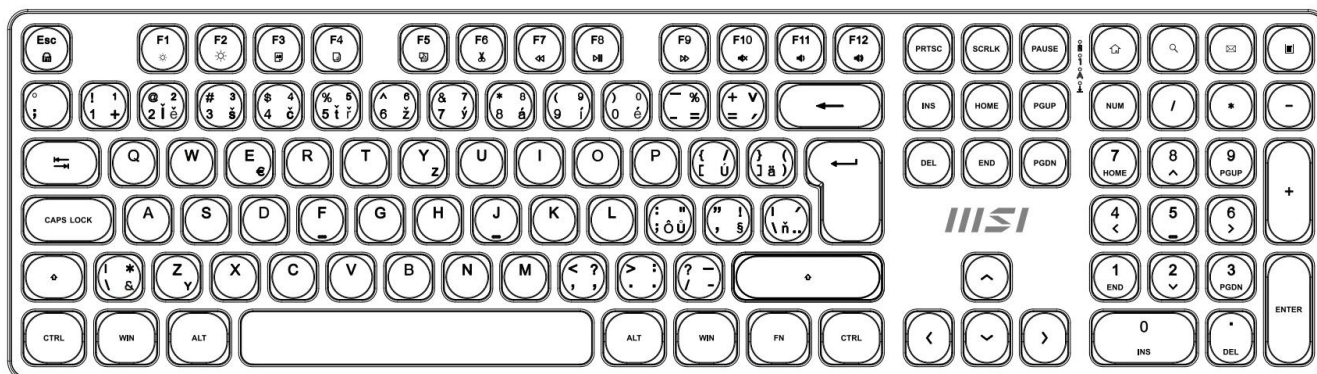

MSI FORGE K210 WIRELESS ČERNÝ

Cena celkem:

971 Kč
(bez DPH: 803 Kč)

Kód zboží:

KEYMSI1036

Part No.:

S11-43CS208-Y92

Záruka:

24 měs.

Stav:

Nové zboží

Popis

MSI FORGE K210 Wireless černý

Pozor, foto produktu je ilustrativní. Klávesnice disponuje **CZ/SK layoutem**, správné rozložení kláves:

Elegantní bezdrátový set klávesnice a myši navržený pro maximální produktivitu a pohodlí při práci

Sada **MSI FORGE K210 Wireless Combo** představuje kompletní řešení pro kancelářskou práci s důrazem na spolehlivost a pohodlí. Klávesnice využívá **nůžkové (scissor) spínače**, které jsou známé svým tichým, nízkým a stabilním úhodem – ideální pro rychlé psaní bez zbytečného hluku. Díky **2,4GHz bezdrátovému připojení** s dosahem až 10 metrů získáte svobodu pohybu a pracovní prostor bez zbytečných kabelů.

Klávesnice je vybavena **numerickou klávesnicí** pro rychlé zadávání čísel, což oceníte zejména při práci s tabulkami a finančními daty. Myš s **optickým senzorem** nabízí přepínatelné rozlišení **1000 / 1200 / 1600 DPI** pro přesné sledování pohybu. Obě zařízení jsou osazena **Li-ion bateriemi** s výdrží až 120 hodin u klávesnice a 30 hodin u myši, což minimalizuje nutnost častého dobíjení.

- Bezdrátové připojení 2,4GHz s jedním USB donglem pro obě zařízení a dosahem až 10 metrů
- Nůžkové spínače klávesnice pro tichý a plynulý úhoz s vysokou stabilitou
- Numerická klávesnice pro efektivní práci s čísly a tabulkami
- Optická myš s přepínatelným rozlišením 1000 / 1200 / 1600 DPI pro přesné sledování
- Funkční klávesy pro rychlé ovládání médií a přístup k widgetům
- Nastavitelné úhly klávesnice pomocí nožiček pro ergonomické psaní
- Dlouhá výdrž baterie až 120 hodin u klávesnice a 30 hodin u myši