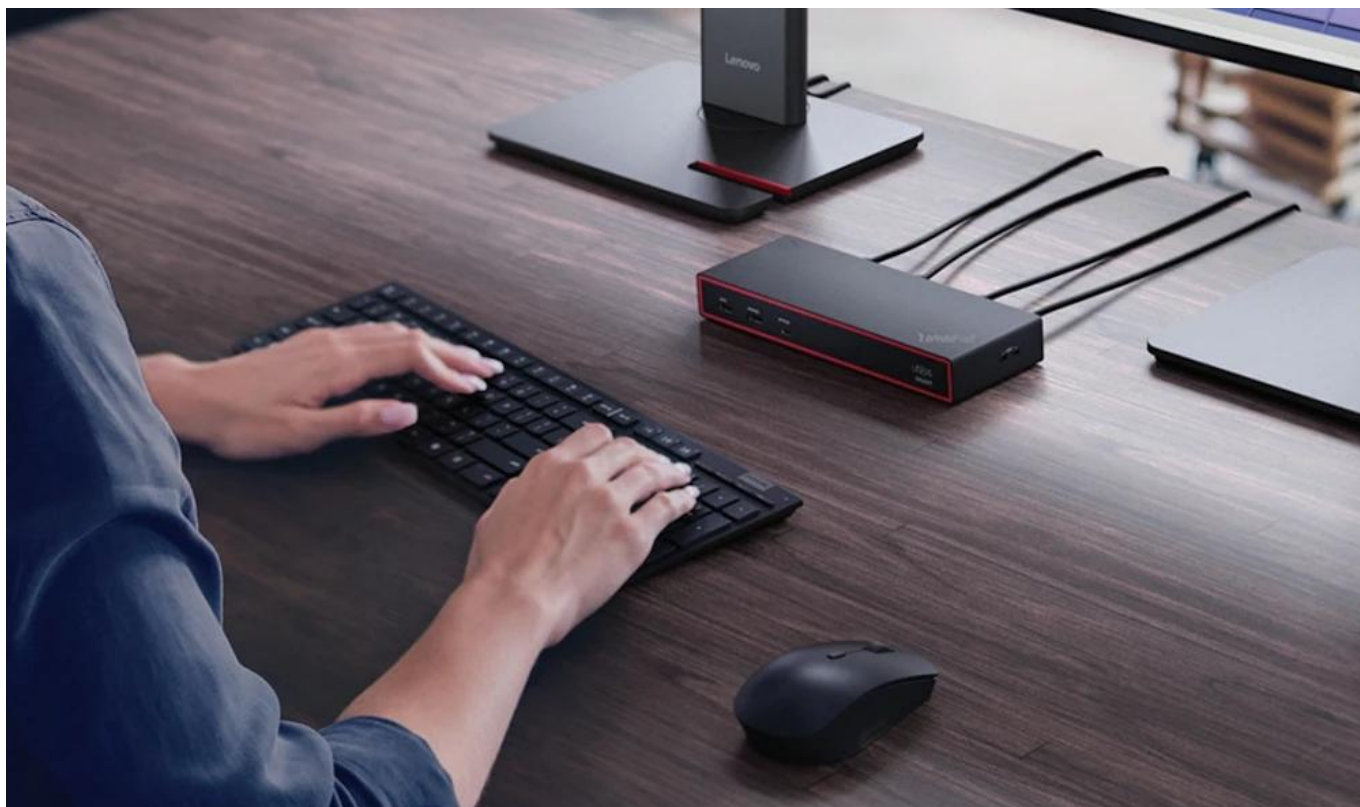

36 měs.

Stav:

Nové zboží

Popis

Lenovo ThinkPad USB4 Smart Dock 5500

Profesionální dokovací stanice s USB4 technologií pro maximální produktivitu.

ThinkPad USB4 Smart Dock 5500 představuje pokročilé řešení pro rozšíření konektivity notebooků s **USB4 připojením** a šířkou pásma až **40 Gb/s**. Díky čtyřnásobnému navýšení přenosové rychlosti oproti klasickým USB-C 3.2 Gen2 dokům umožňuje připojení až **4 monitorů 4K při 60 Hz**, nebo **2 monitorů 4K při 144 Hz**, případně **1 displeje 8K při 60 Hz**.

- USB4 technologie s přenosovou rychlostí až 40 Gb/s pro čtyřnásobný výkon oproti USB-C 3.2 Gen2
- Podpora až 4 externích monitorů 4K při 60 Hz nebo 2 monitorů 4K při 144 Hz

- Power Delivery 3.1 s výkonem až 100 W pro rychlé nabíjení připojených notebooků
- Cloudová správa přes Lenovo Accessories Fleet Manager na platformě Amazon AWS
- Bohatá konektivita: 2× DisplayPort 1.4, HDMI 2.1, 5× USB porty, gigabitový Ethernet
- Kompatibilita s Windows 10 a novějším, macOS Sonoma a macOS Sequoia
- Bezpečnostní prvky: 2× Kensington zámkový slot (Microsaver a Nanosaver)