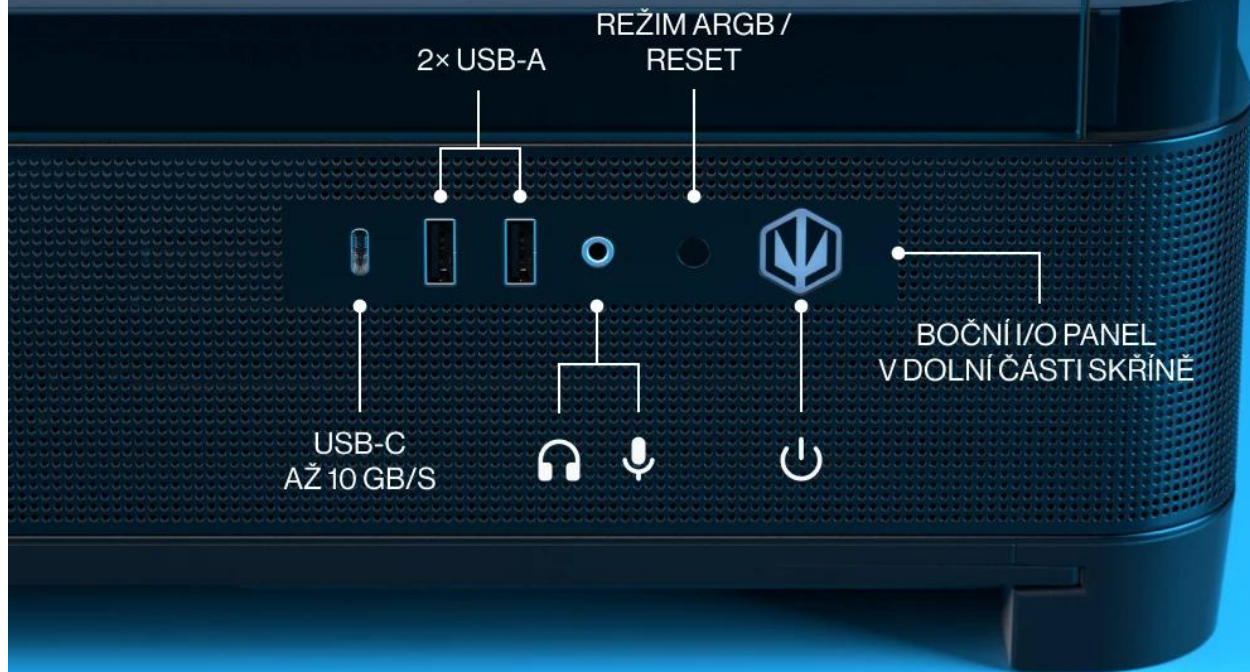

Panoramatický pohled, který upoutá pozornost

ELEGANTNÍ KOVOVÁ
KONSTRUKCE

ZAOBLENÝ
SKLENĚNÝ PANEL

Zlepšené proudění vzduchu

HORNÍ PANEL
SNÍMATELNÝ BEZ NÁŘADÍ

Skříň vyniká vysokou **kompatibilitou se základními deskami se zadními konektory** (back-connect), jako jsou ASUS BTF, MSI Project Zero nebo Gigabyte Project Stealth, a podporuje formáty až **SSI-CEB (E-ATX)**. Díky klasickému uspořádání se **zdrojem ve spodní části** v oddělené komoře je výrazně užší než typické showcase skříň, což usnadňuje vedení kabelů a udržuje vnitřek přehledný.

Porty vždy po ruce

Maximální chlazení

- Podpora radiátorů až 420 mm na horní straně a 360 mm na boční straně pro výkonné kapalinové chlazení
- Kompatibilita s chladičem CPU do výšky 179 mm a grafickou kartou délky až 450 mm
- Čtyři předinstalované ventilátory Endorfy Corona 120 ARGB s oboustranným podsvícením a rozsahem otáček 200–1600 ot./min.
- Praktický boční I/O panel s portem USB-C 3.2 Gen2 (až 10 Gb/s), dvěma porty USB-A 3.2 Gen1 a kombinovaným audio konektorem
- Optimalizovaný airflow s větší plochou perforace, mesh panely a snadno odnímatelným prachovým filtrem na spodní straně
- Podpora až 10× 120mm nebo 9× 140mm ventilátorů s dvěma moduly pro PWM a ARGB řízení ve dvou nezávislých zónách
- Velký prostor za trayem základní desky s množstvím úchyťů pro stahovací pásy pro čisté vedení kabelů

Čistý build bez kabelů

Klasické uspořádání, maximální prostor

OSVĚDČENÁ
KONSTRUKCE
S TUNELEM
PRO ZDROJE

ZDROJ ATX
AŽ 440 MM

Podpora vertikální montáže GPU

Skříň je kompatibilní s běžně dostupnými systémy pro vertikální montáž grafické karty (držák a riser nejsou součástí balení). Konstrukce slotů bez příčných výztuh umožňuje snadnou instalaci tohoto řešení.

Možnost vertikální montáže GPU

OTEVŘENÁ
KONSTRUKCE
BEZ PŘÍČNÍKŮ

KOMPATIBILITA
S VERTIKÁLNÍMI SYSTÉMY

Připravena na víc, připravena na budoucnost

PROTIPRACHOVÝ FILTR
VYSOUVATELNÝ Z OBOU STRAN

SNADNÉ ROZŠÍŘENÍ