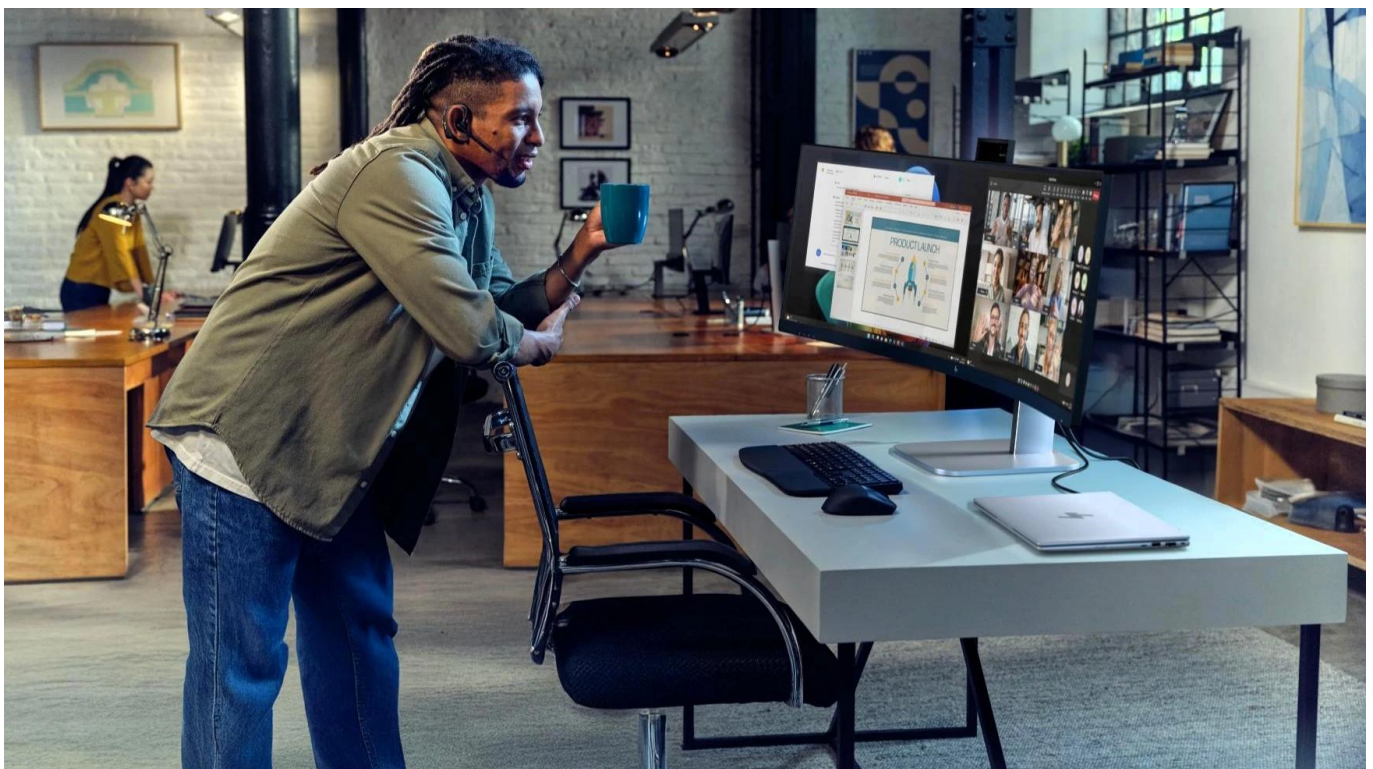

36 měs.

Stav:

Nové zboží

Popis**HP 549pm****Profesionální ultraširoký prohnutý monitor s pokročilými konferenčními funkcemi a AI technologiemi pro maximální produktivitu.**

Tento **49" monitor** s rozlišením **DQHD (5120 × 1440 px)** a zakřivením **1800R** nabízí působivý pracovní prostor v poměru stran **32 : 9**, který nahradí dva samostatné displeje. **VA panel** s kontrastním poměrem **4000 : 1** a jasem **400 nitů** zajišťuje živé barvy pokrývající **99 % sRGB** a vynikající pozorovací úhly **178°/178°**.

Monitor je vybaven integrovanou **5Mpx výsuvnou webkamerou Poly Studio** s AI funkcemi včetně automatického rámování a redukce šumu DNN AI. **2x 3W basové a 2x 5W výškové reproduktory** spolu se **dvěma mikrofony** s potlačením šumu poskytují kompletní konferenční řešení certifikované pro **Zoom** a kompatibilní s **Microsoft Teams**. Technologie **HP Device Bridge 2.0** umožňuje bezproblémovou práci se dvěma počítači současně pomocí jedné klávesnice a myši.

- Ultraširoký 49" zakřivený displej 1800R s rozlišením DQHD (5120 × 1440 px) a obnovovací frekvencí až 165 Hz pro plynulý obraz bez rozmazání
- Integrovaná 5Mpx výsuvná a naklápěcí webkamera Poly Studio s AI funkcemi pro automatické rámování a redukci šumu
- Výkonný audio systém s duálními 3W basovými a 5W výškovými reproduktory a dvěma mikrofony s AI potlačením šumu
- Technologie Virtual Multiple Display umožňuje rozdělení displeje na až tři virtuální pracovní plochy pro efektivní multitasking
- HP Device Bridge 2.0 pro bezproblémovou práci se dvěma počítači pomocí jedné klávesnice a myši včetně přenosu souborů
- USB-C Power Delivery až 140 W pro nabíjení notebooku a přenos dat jedním kabelem
- Ergonomický stojan s nastavením výšky 150 mm, náklonem -5° až +20° a otáčením ± 30° pro optimální pracovní polohu
- Certifikace TÜV Rheinland Eye Comfort 3.0 se třemi hvězdičkami, filtr HP Eye Ease pro snížení modrého světla a technologie proti blikání