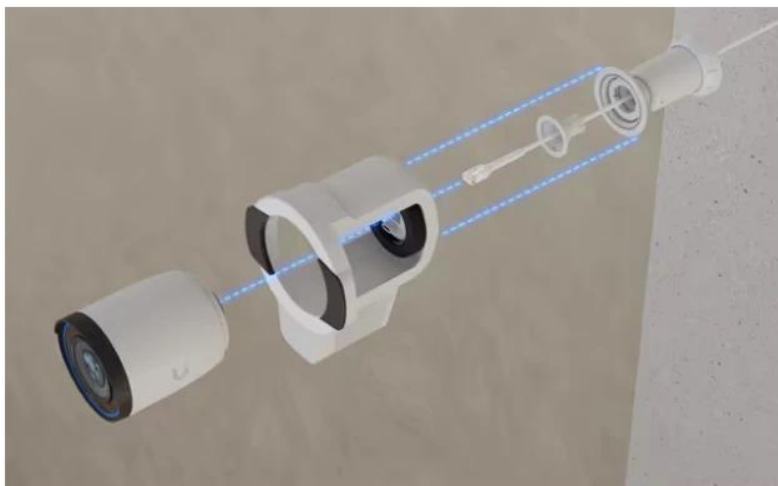

Multifunkční rozšiřující modul pro kamery Ubiquiti G6 Pro Bullet a AI Pro s pokročilými funkcemi detekce a osvětlení.

UniFi Pro Bullet Enhancer W je specializované příslušenství navržené pro kamery **G6 Pro Bullet** a **AI Pro**, které výrazně rozšiřuje jejich možnosti. Modul kombinuje **IR LED osvětlení** s dosahem až 60 m pro noční vidění, integrovaný **radar s dosahem 35 m** pro detekci vozidel a osob, výkonný **světlomet 600 lm** pro barevné záznamy v noci a **reproduktor** pro obousměrnou komunikaci a odstrašení.

Zařízení se vyznačuje robustní konstrukcí z **hliníkové slitiny a polykarbonátu** s krytím **IPX5** pro odolnost proti povětrnostním vlivům. Napájení je realizováno přímo z připojené kamery, což zjednodušuje instalaci. Pracuje v širokém teplotním rozsahu od **-30 až +50 °C** a splňuje požadavky **NDAA** pro použití v citlivých prostředích.

- Infračervené LED osvětlení s dosahem 60 m pro G6 Pro Bullet a 40 m pro AI Pro
- Integrovaný radar s detekcí osob do 20 m a vozidel do 35 m s přesností 0,5 m
- Výkonný světlomet 600 lm s teplotou 5700 K pro barevné noční záznamy
- Vestavěný reproduktor pro obousměrnou komunikaci a zvukové odstrašení
- Široký detekční úhel radaru 110° v horizontální rovině
- Odolná konstrukce IPX5 pro venkovní instalaci v teplotách -30 až +50 °C
- Napájení přímo z kamery bez potřeby samostatného zdroje

Radarová detekce

Pokročilý radarový systém měří vzdálenost a rychlost objektů, umožňuje spouštění barevného nočního vidění při detekci pohybu a vytváření chytrých upozornění na základě rychlosti objektů. Doporučená montážní výška je 2-5 m s náklonem 0-30°.