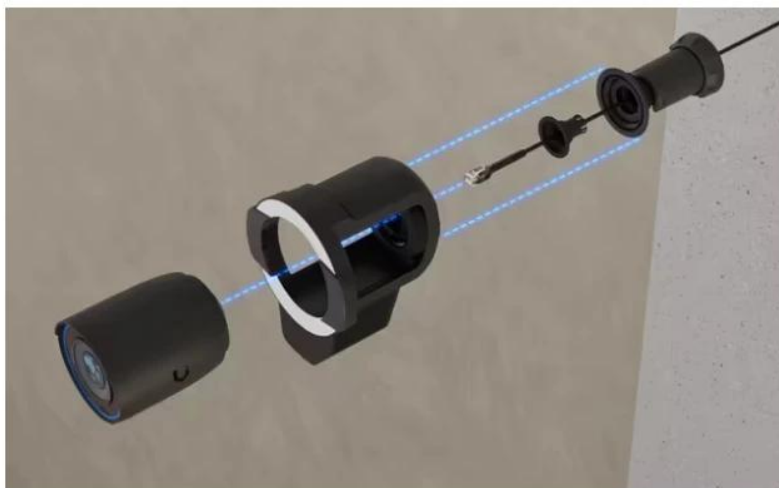

Multifunkční rozšiřující modul pro kamery Ubiquiti G6 Pro Bullet a AI Pro s pokročilými funkcemi detekce a osvětlení.

UniFi Pro Bullet Enhancer B je specializované příslušenství navržené pro kamery **G6 Pro Bullet** a **AI Pro**, které výrazně rozšiřuje jejich možnosti. Modul kombinuje **IR LED osvětlení** s dosahem až 60 m pro noční vidění, integrovaný **radar s dosahem 35 m** pro detekci vozidel a osob, výkonný **světlomet 600 lm** pro barevné záznamy v noci a **reproduktor** pro obousměrnou komunikaci a odstrašení.

Zařízení se vyznačuje robustní konstrukcí z **hliníkové slitiny a polykarbonátu** s krytím **IPX5** pro odolnost proti povětrnostním vlivům. Napájení je realizováno přímo z připojené kamery, což zjednodušuje instalaci. Pracuje v širokém teplotním rozsahu od **-30 až +50 °C** a splňuje požadavky **NDAA** pro použití v citlivých prostředích.

- Infračervené LED osvětlení s dosahem 60 m pro G6 Pro Bullet a 40 m pro AI Pro
- Integrovaný radar s detekcí osob do 20 m a vozidel do 35 m s přesností 0,5 m
- Výkonný světlomet 600 lm s teplotou 5700 K pro barevné noční záznamy
- Vestavěný reproduktor pro obousměrnou komunikaci a zvukové odstrašení
- Široký detekční úhel radaru 110° v horizontální rovině
- Odolná konstrukce IPX5 pro venkovní instalaci v teplotách -30 až +50 °C
- Napájení přímo z kamery bez potřeby samostatného zdroje

Radarová detekce

Pokročilý radarový systém měří vzdálenost a rychlost objektů, umožňuje spouštění barevného nočního vidění při detekci pohybu a vytváření chytrých upozornění na základě rychlosti objektů. Doporučená montážní výška je 2-5 m s náklonem 0-30°.