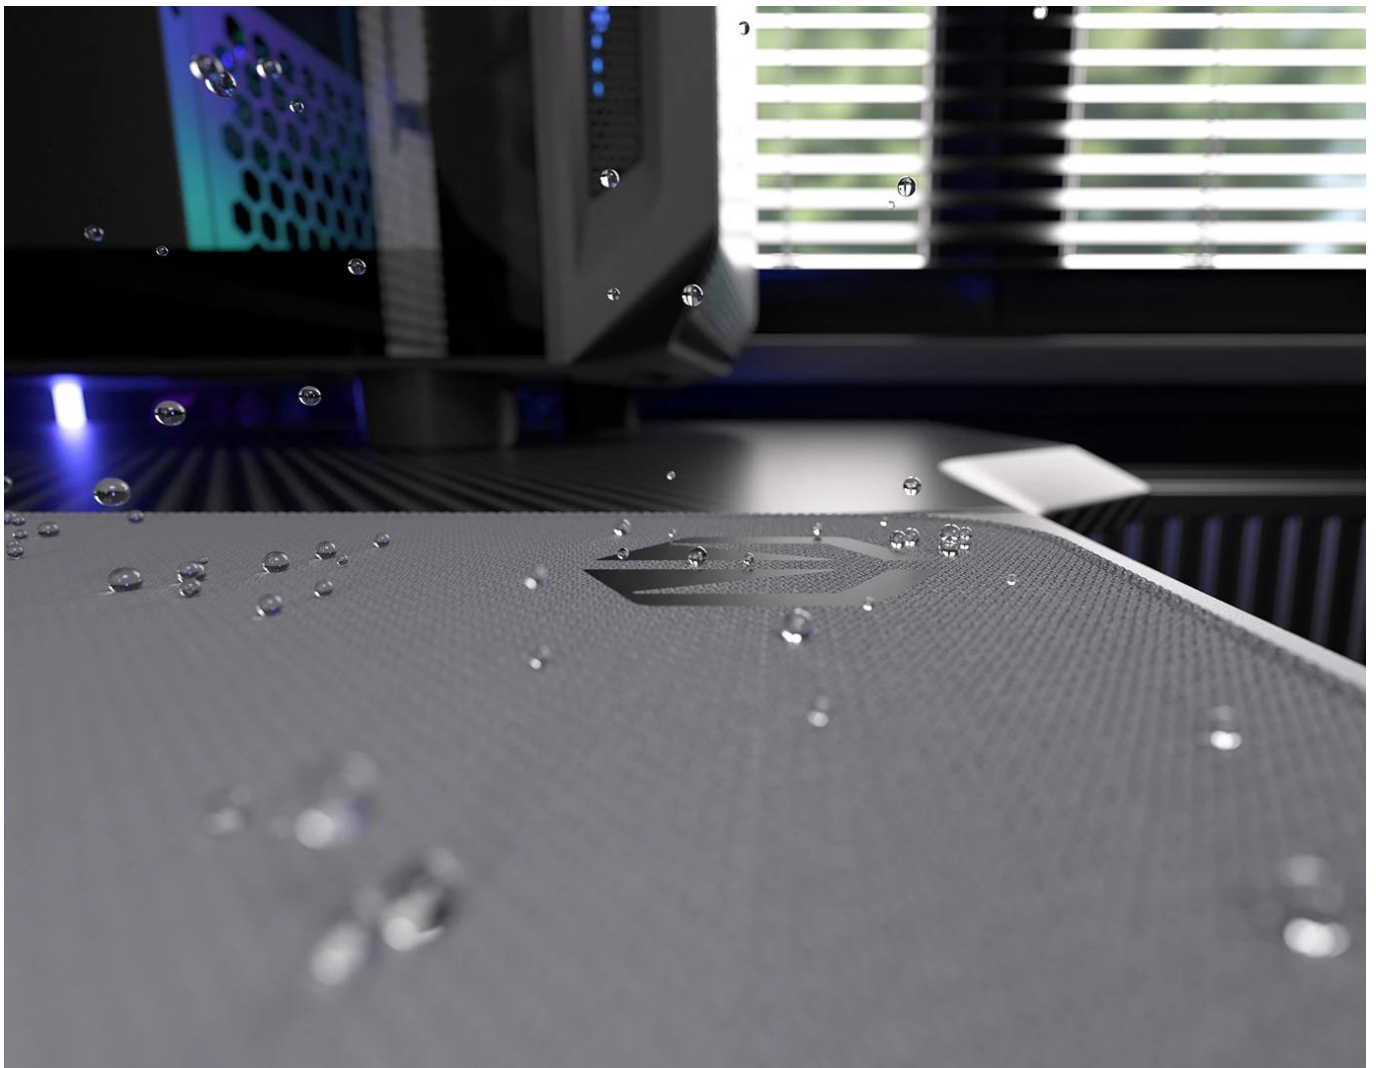

ENDORFY PURE ALT GRAY L

Cena celkem:

418 Kč
(bez DPH: 346 Kč)

Kód zboží:

MYSEND5100

Part No.:

EY6B021

Záruka:

24 měs.

Stav:

Nové zboží

Popis

Endorfy Pure Alt Gray L - stylová estetika i praktické ovládání myši

Elegantní podložka pod myš Endorfy Pure Alt Gray L, která je navržena pro každý pracovní i herní stůl. Velikost L dosahuje **rozměrů 450 x 400 mm**, takže pokryje dostatek prostoru pro pohodlný a široký pohyb myši. **Protiskluzová spodní vrstva** zajistí, že podložka pevně drží na místě, ať už zuřivě bojujete s firemními tabulkami, nebo virtuálními bossy.