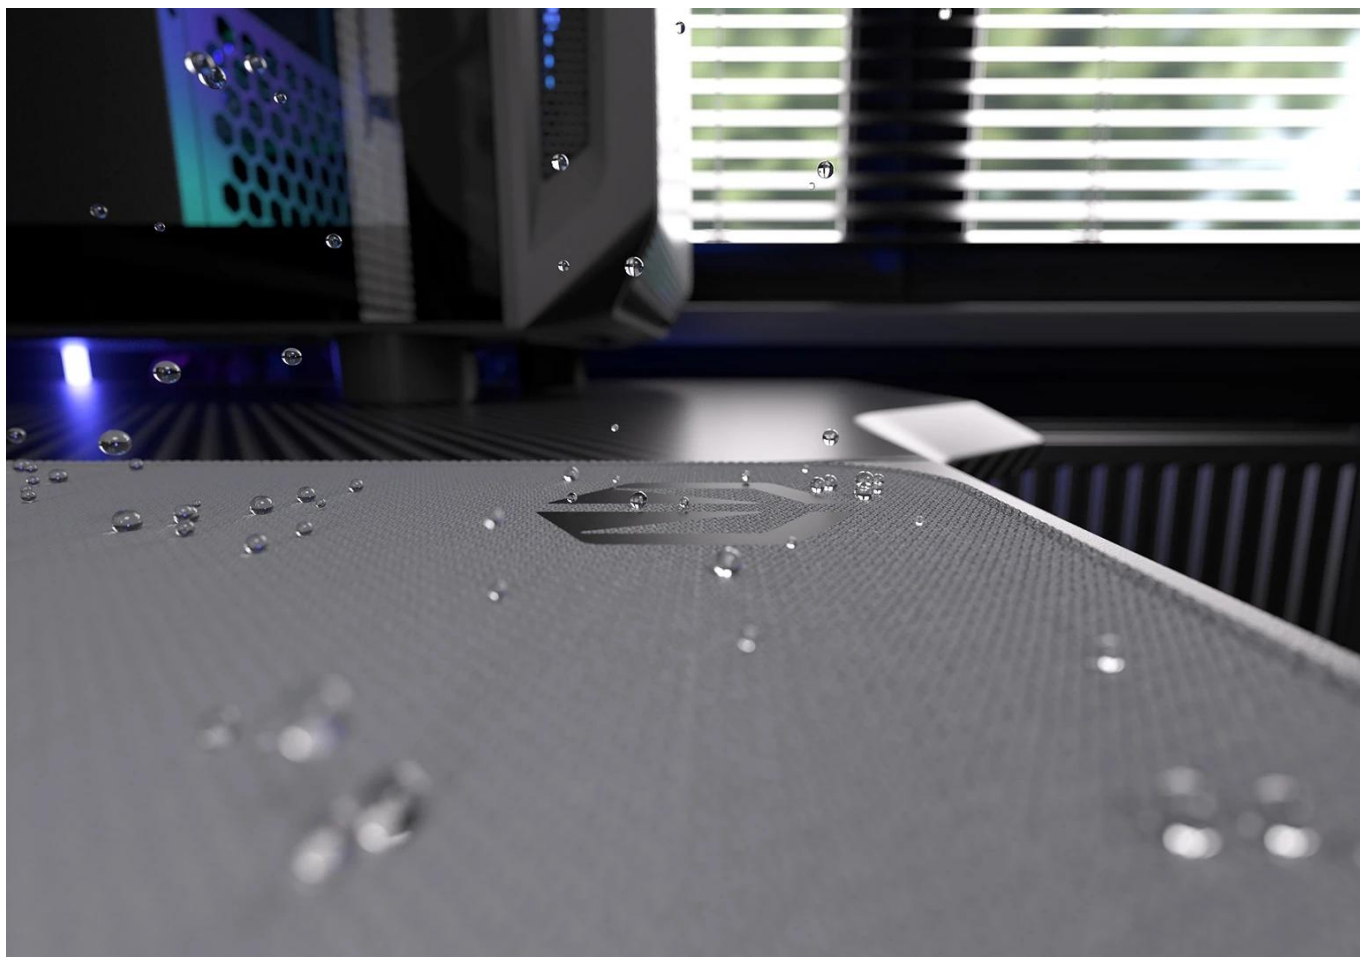

ENDORFY PURE ALT GRAY XL

Cena celkem:

497 Kč
(bez DPH: 410 Kč)

Kód zboží:

MYSEND5110

Part No.:

EY6B022

Záruka:

24 měs.

Stav:

Nové zboží

Popis

Endorfy Pure Alt Gray XL - stylová estetika i praktické ovládání myši

Elegantní podložka pod myš Endorfy Pure Alt Gray XL, která je navržena pro každý pracovní i herní stůl. Velikost XL dosahuje **rozměrů 900 x 400 mm**, takže pokryje široký prostor pro pohodlný pohyb mši i umístění klávesnice. **Protiskluzová spodní vrstva** zajistí, že podložka pevně drží na místě, ať už zuřivě bojujete s firemními tabulkami, nebo virtuálními bossy.

Vnější povrch je navržen s ohledem na **optické i laserové senzory myši** a podporuje přesný a plynulý pohyb kurzoru. Současně je tato **tkanina odolná proti vlhkosti** a podporuje dlouhou životnost i snadnou údržbu. **Podložka pod myš Endorfy Pure Alt Gray XL** má precizně prošité okraje, což **zabraňuje třepení** a dodává prémiový vzhled i po dlouhé době