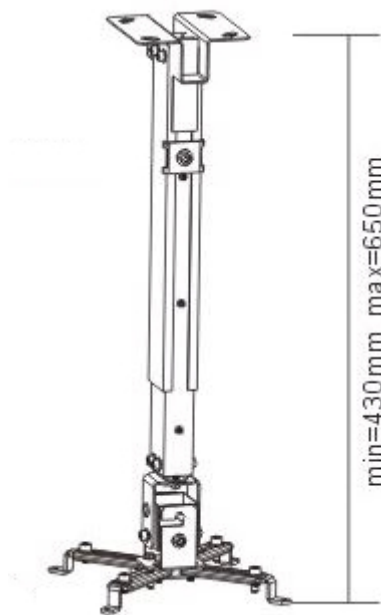

### Sunne by Elite Screens PRO02

Stropní držák pro projektor. Maximální zatížení tohoto držáku je **20 kg**. Držák nabízí naklopení o 15°.

### ZÁKLADNÍ SPECIFIKACE

**Max. zatížení:** 20 kg

**Vzdálenost od stropu:** 430-650 mm

**Rozteč montážních bodů projektoru:** 225 x 316 mm

**Materiál:** ocel

**Barva:** černá

[Informační list](#)